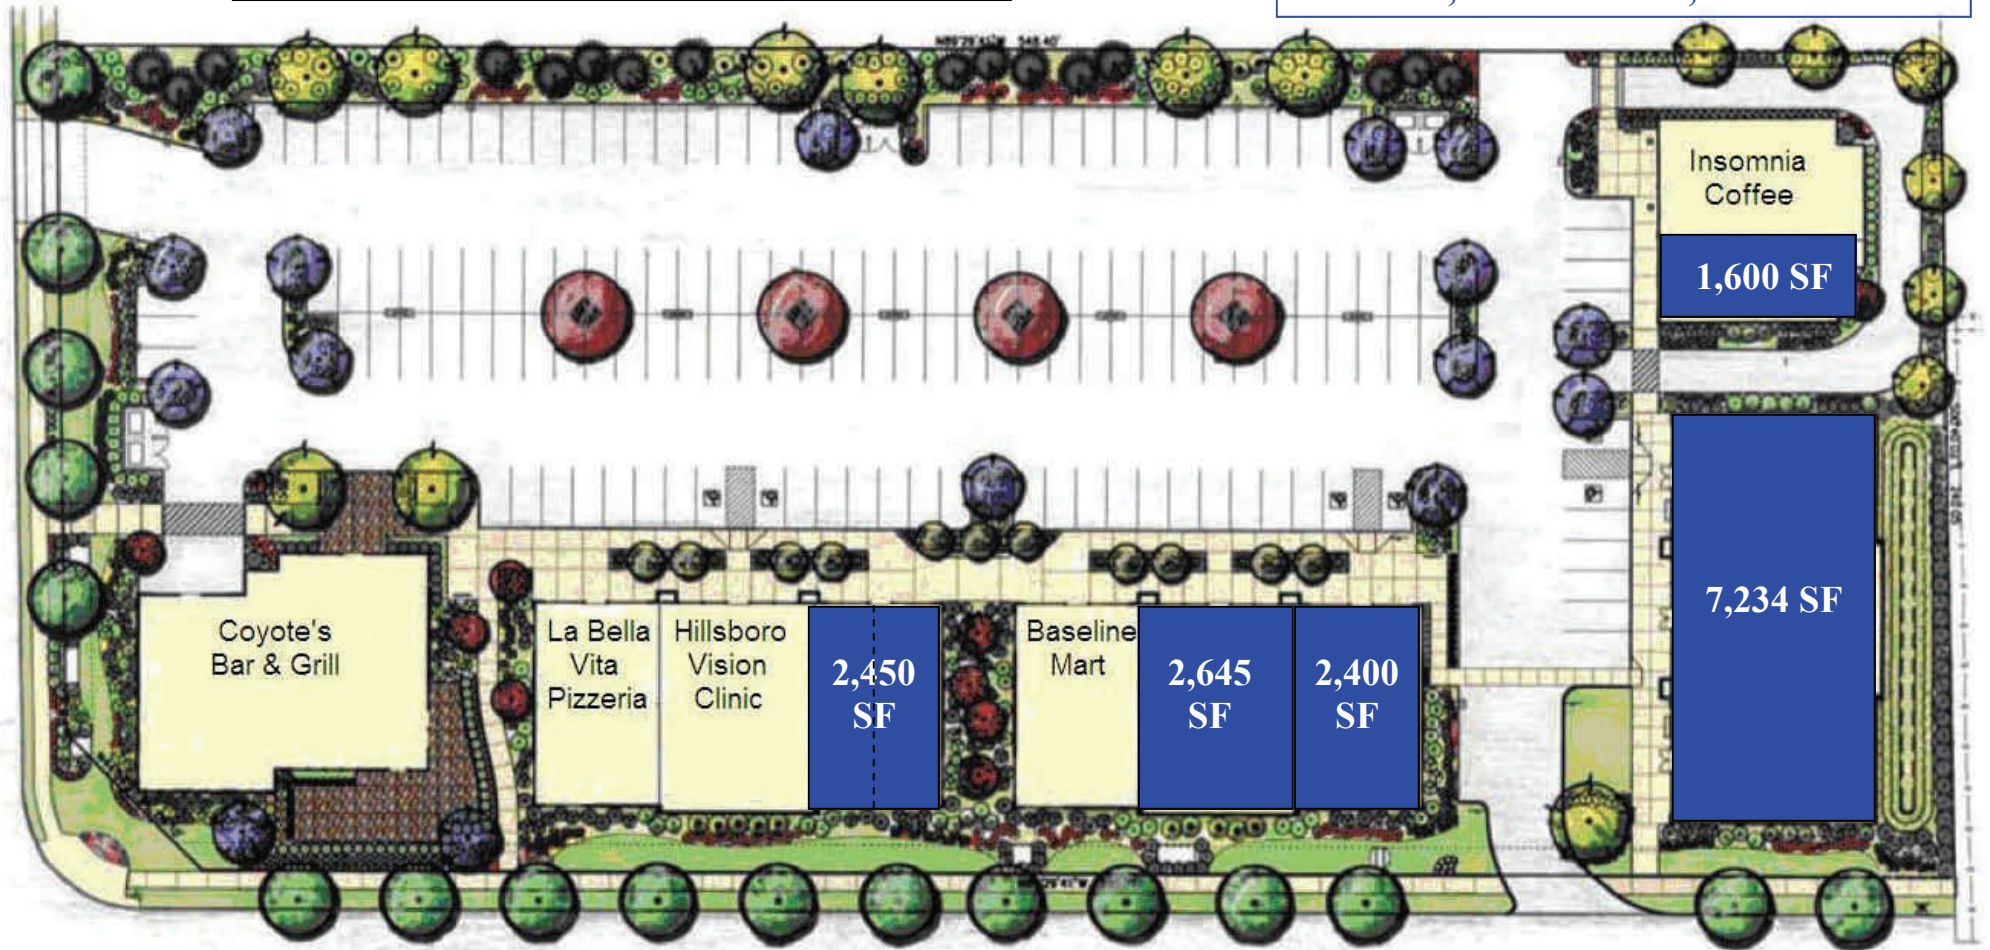

**Sunset Oaks**  
**5310 W Baseline, Hillsboro**

**Available:**  
2,450 SF    2,645 SF    2,400 SF  
1,600 SF    7,234 SF

**Baseline Road**